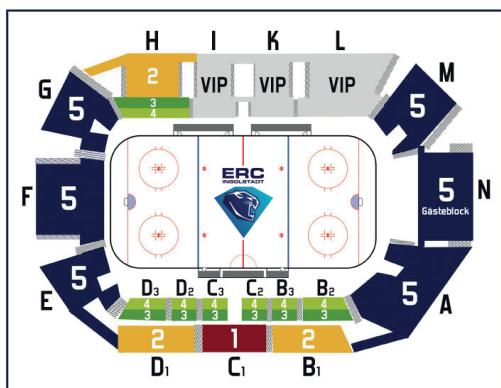

Alle Heimspiele bis 12.12. buchbar

Zwei Derbys und Heimspiel-Wochenende

Die heutige Partie gegen die Nürnberg Ice Tigers läutet die zweite Saisonphase der PENNY DEL-Hauptrunde ein, in der es bis Ende Januar Schlag auf Schlag geht.

Für alle Heimspiele bis zum 12. Dezember sind aktuell sowohl in unserem Online-Ticketshop als auch im Fairplay Hockey Shop Karten erhältlich. Letzterer hat Montag bis Freitag von 14 bis 18 Uhr und samstags von 10 bis 13 Uhr geöffnet.

Nach dem heutigen Derby stehen für die Panther direkt noch zwei weitere Duelle mit Lokalrivalen in der

heimischen SATURN-Arena auf dem Spielplan. Am kommenden Sonntag, 28. November, gastieren um 14 Uhr die Straubing Tigers. Nur zwei Tage darauf, am 30. November, kommt der EHC Red Bull München zur Neuauflage des letztjährigen Playoff-Viertelfinals an die Donau. Das erste Aufeinandertreffen in dieser Saison hatten die Landeshauptstädter für sich entscheiden können.

Am 10. und 12. Dezember erwartet Sie ein Heimspiel-Wochenende, wenn es gegen die Iserlohn Roosters und die Adler Mannheim geht.

	Erwachsene	Ermäßigt	Jugendliche 6-17 Jahre
Stehplatz	18,00	16,50	10,00
Sitzplatz Kat. 1	44,50	39,50	24,50
Sitzplatz Kat. 2	37,00	33,00	19,50
Sitzplatz Kat. 3	32,00	28,00	17,00
Sitzplatz Kat. 4	27,00	23,00	15,50

Preise sind VVK-Preise /// Alle Infos auf www.erc-ingolstadt.de

■ Sitzplätze
Kategorie 1

■ Sitzplätze
Kategorie 2

■ Sitzplätze, Reihe 3+4
Kategorie 3

■ Sitzplätze, Reihe 1+2
Kategorie 4

■ Stehplätze
Kategorie 5

■ Sitzplätze
VIP