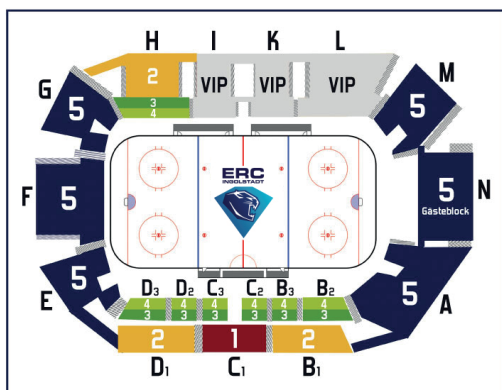

Spezl-Ticket erhältlich

Lastschrift einzug zur DK-Bezahlung erfolgt am 8.10.

Wichtige Informationen für alle Dauerkartenbesitzer!

Für die Heimspiele am 15. Oktober gegen die Grizzlys Wolfsburg und gegen die Krefeld Pinguine am 19. Oktober gibt es die „Spezl-Tickets“. Mit dieser Option haben alle Dauerkartenbesitzer die Möglichkeit, einen Freund oder eine Freundin per kostenlosem Ticket mit zum Heimspiel der Panther zu nehmen. Dafür erhalten Sie einen Code per Mail, den Sie bei der Kartenbestellung im Online-Shop eingeben müssen. Alle, die keine E-Mail-Adresse angegeben haben, bekommen ihren

Code für das Spezl-Ticket per Post zugestellt.

Und auch in Sachen Dauerkartenbezahlung gibt es Infos. Wer als Bezahlungsmethode die Lastschrift angegeben hat, dem wird der Preis für seine Dauerkarte am 8. Oktober automatisch abgebucht. Bei Ratenzahlern werden die Kosten zusätzlich am 3. November und 3. Dezember eingezogen.

Karten für die kommenden beiden Heimspiele des ERC gegen München und Wolfsburg sind bereits erhältlich. Sowohl im Online-Ticketshop als auch im Fairplay Shop.

	Erwachsene	Ermäßigt	Jugendliche 6-17 Jahre
Stehplatz	18,00	16,50	10,00
Sitzplatz Kat. 1	44,50	39,50	24,50
Sitzplatz Kat. 2	37,00	33,00	19,50
Sitzplatz Kat. 3	32,00	28,00	17,00
Sitzplatz Kat. 4	27,00	23,00	15,50

Preise sind VVK-Preise /// Alle Infos auf www.erc-ingolstadt.de

- **Sitzplätze
  Kategorie 1**
- **Sitzplätze
  Kategorie 2**
- **Sitzplätze, Reihe 3+4
  Kategorie 3**
- **Sitzplätze, Reihe 1+2
  Kategorie 4**
- **Stehplätze
  Kategorie 5**
- **Sitzplätze
  VIP**