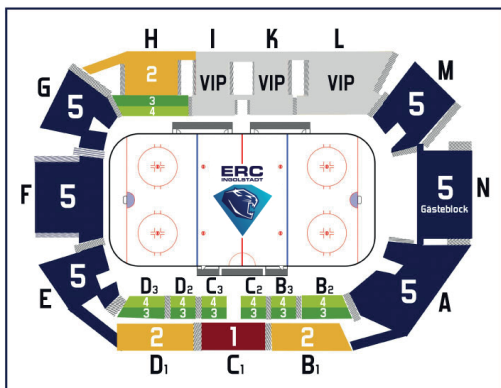

Willkommen zurück!

Wir freuen uns, Sie wieder in der Arena zu begrüßen

553 lange Tage nach dem letzten PENNY DEL-Heimspiel mit Fans in der SATURN-Arena war es endlich wieder soweit und wir konnten die Panther-Fans in der Halle willkommen heißen.

Um einen reibungslosen Ablauf der Spiele zu gewährleisten, bitten wir Sie, die im Stadion herrschenden Regelungen zu befolgen. Insbesondere die Maskenpflicht während der gesamten Dauer des Aufenthalts. Sollten sich im Lauf der Saison Änderungen hinsichtlich der Rahmenbedingungen für den Stadionbesuch ergeben,

werden wir diese auf allen unseren Kanälen und auch in den jeweiligen Ausgaben des Stadionheftes bekanntgeben.

„Wir freuen uns riesig, dass die Fans nun endlich wieder zurückkehren. Wir haben sie vermisst und ich denke, dass sie es auch vermisst haben, uns in der Halle live zu sehen“, freut sich ERC-Kapitän Fabio Wagner.

Das nächste Heimspiel der Panther steigt am 03. Oktober, wenn die Fischtown Pinguins Bremerhaven am Tag der deutschen Einheit in der SATURN-Arena gastieren. Live dabei sein lohnt sich!

	Erwachsene	Ermäßigt	Jugendliche 6-17 Jahre
Stehplatz	18,00	16,50	10,00
Sitzplatz Kat. 1	44,50	39,50	24,50
Sitzplatz Kat. 2	37,00	33,00	19,50
Sitzplatz Kat. 3	32,00	28,00	17,00
Sitzplatz Kat. 4	27,00	23,00	15,50

Preise sind VVK-Preise /// Alle Infos auf www.erc-ingolstadt.de

- Sitzplätze
  Kategorie 1
- Sitzplätze
  Kategorie 2
- Sitzplätze, Reihe 3+4
  Kategorie 3
- Sitzplätze, Reihe 1+2
  Kategorie 4
- Stehplätze
  Kategorie 5
- Sitzplätze
  VIP