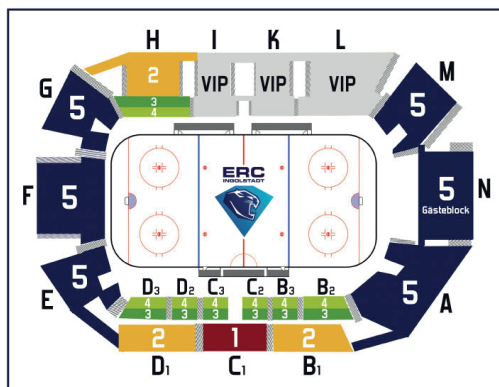

Achtung Sommer-Öffnungszeiten: Der Fairplay Hockey Shop hat geänderte Öffnungszeiten (Di-Fr: 15-18 Uhr, Sa: 10-13Uhr).

- Sitzplätze Kategorie 1
- Sitzplätze Kategorie 2
- Sitzplätze, Reihe 3+4 Kategorie 3
- Sitzplätze, Reihe 1+2 Kategorie 4
- Stehplätze Kategorie 5
- Sitzplätze VIP