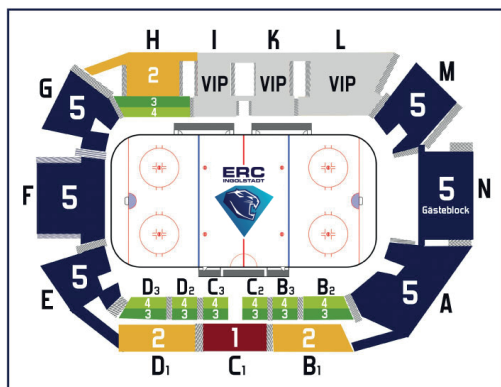

Am 20. März gegen Straubing

Karten für das Derby bereits erhältlich

Nach dem heutigen Duell der Panther gegen die Iserlohn Roosters geht es für den ERC nach München und Düsseldorf, bevor am kommenden Sonntag, 20. März, das nächste Heimspiel steigt. Gegner dann sind die Straubing Tigers. Derbys gegen die Niederbayern waren in den vergangenen Jahren stets hitzige, intensive und spannende Duelle. Darüber hinaus ist das Team von Trainer Tom Pokel einer der härtesten Konkurrenten der Blau-Weißen im Kampf um die direkte Qualifikation für das Play-off-Viertelfinale.

Der Ticketverkauf ist bereits gestartet. Karten für alle Stehplatzblöcke inklusive des Gästeblocks N sowie in allen Sitzplatzkategorien sind erhältlich. Gut 3600 Fans können dank der nun erlaubten Kapazität von 75 Prozent nun die Spiele live in der SATURN-Arena erleben. Eintrittskarten sind sowohl im Online-Ticketshop als auch im Fairplay Hockey Shop erhältlich. Karten für die ausgefallenen Heimspiele gegen Bietigheim und Augsburg, die dort gekauft wurden, können im Fairplay Shop nun auch rückabgewickelt werden.

	Erwachsene	Ermäßigt	Jugendliche 6-17 Jahre
Stehplatz	18,00	16,50	10,00
Sitzplatz Kat. 1	44,50	39,50	24,50
Sitzplatz Kat. 2	37,00	33,00	19,50
Sitzplatz Kat. 3	32,00	28,00	17,00
Sitzplatz Kat. 4	27,00	23,00	15,50

Preise sind VVK-Preise /// Alle Infos auf www.erc-ingolstadt.de

- Sitzplätze Kategorie 1
- Sitzplätze Kategorie 2
- Sitzplätze, Reihe 3+4 Kategorie 3
- Sitzplätze, Reihe 1+2 Kategorie 4
- Stehplätze Kategorie 5
- Sitzplätze VIP

mit voller Energie in die Saison.